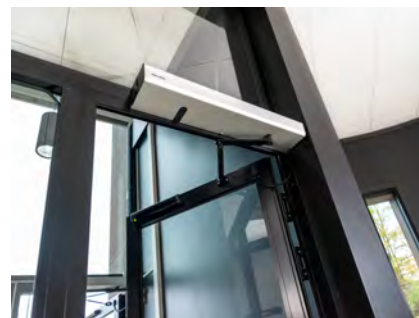

Soluciones de acceso para trabajadores y socios de clubes ProLiga

No solo pensamos en las necesidades de los clubes, también en la de sus trabajadores, familiares y masa social simpatizante. Por eso también ofrecemos estas soluciones de acceso para cualquier tipo de negocio y comunidades de propietarios.

Para cualquier tipo de negocio o local comercial

Mecanismos y puertas batientes

Nuestros mecanismos para puertas batientes ocupan un espacio mínimo y ofrecen el máximo ancho de apertura. Pueden ser equipados con interruptores sin contacto y controles de acceso.

Disponibles en configuraciones automáticas de baja energía y potencia completa, ofrecemos una gama de opciones para satisfacer sus necesidades ya sea para automatizar una puerta existente o en un nuevo sistema de puertas batientes automáticas.